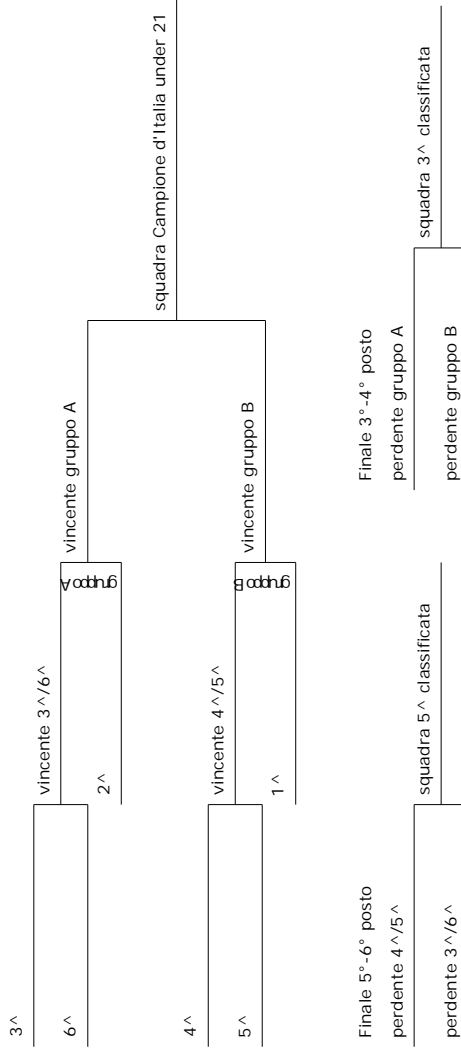

- 1^ = squadra 1^ classificata girone 1 della fase regolare
- 2^ = squadra 1^ classificata girone 2 della fase regolare
- 3^ = squadra 2^ classificata girone 1 della fase regolare
- 4^ = squadra 2^ classificata girone 2 della fase regolare
- 5^ = squadra 3^ classificata girone 1 della fase regolare
- 6^ = squadra 3^ classificata girone 2 della fase regolare